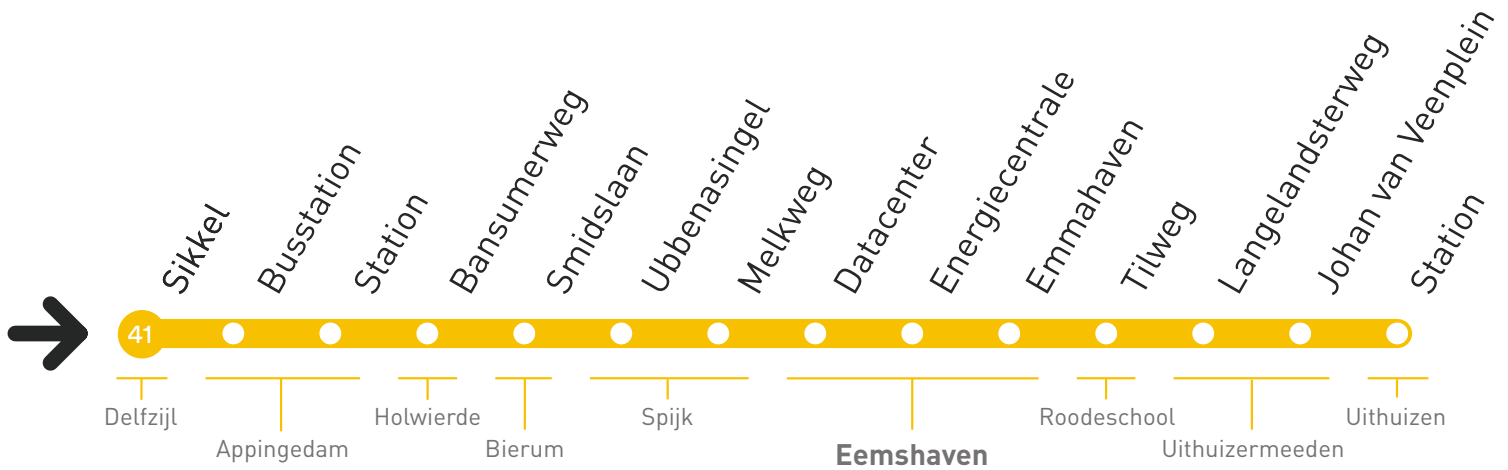

**Vanaf 15 december:**

# Reis makkelijk met lijn 41 naar de Eemshaven

Met buslijn 41 reis je makkelijk en comfortabel vanuit Delfzijl en Roodeschool naar de Eemshaven. Aansluiting op Q-link lijn 6 en lijn 178 vanuit Groningen en de trein in Roodeschool.

b Rit wordt gereden met een 8-persoonsbus.

d Eindigt 4 minuten later in Delfzijl, De Sikkel.

e Rijdt vanaf Appingedam door als lijn 178 richting Siddeburen.

November 2019. Wijzigingen voorbehouden.

Kijk de complete dienstregeling en de tarieven op [qbuzz.nl/gd](http://qbuzz.nl/gd).